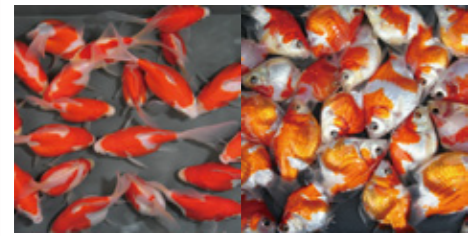

品番：サバ尾パック
5尾 ¥5,000
10尾 ¥8,000

当歳現品販売

(生産証明書付き) 消費税・代引き手数料は別途かかります。

特典 送料当社負担いたします!!

二歳立て予定の魚ですので楽しめる魚がそろっています。販売は放養前の限られた期間だけです。魚のコンディション・気候によっては締切日の前に放す場合もございます。予めご了承下さい。

 品番: 190325-5 サイズ 23cm ¥90,000 (税抜)	 品番: 190325-7 サイズ 25cm ¥65,000 (税抜)	 品番: 190325-9 サイズ 24cm ¥65,000 (税抜)

 品番: 190325-11 サイズ 25cm ¥50,000 (税抜)	 品番: 190325-12 サイズ 25cm ¥50,000 (税抜)	 品番: 190325-13 サイズ 25cm ¥50,000 (税抜)	 品番: 190325-14 サイズ 25cm ¥38,000 (税抜)	 品番: 190325-15 サイズ 25cm ¥50,000 (税抜)

 品番: 190325-16 サイズ 23cm ¥90,000 (税抜)	 品番: 190325-17 サイズ 23cm ¥80,000 (税抜)	 品番: 190325-18 サイズ 25cm ¥70,000 (税抜)	 品番: 190325-22 サイズ 26cm ¥40,000 (税抜)	 品番: 190325-20 サイズ 25cm ¥50,000 (税抜)

 品番: 190325-21 サイズ 25cm ¥50,000 (税抜)	 品番: 190325-19 サイズ 25cm ¥60,000 (税抜)	 品番: 190325-24 サイズ 24cm ¥38,000 (税抜)	 品番: 190325-23 サイズ 25cm 売り切れしました	 品番: 190325-25 サイズ 25cm 売り切れしました

毛仔・稚魚予約販売のご案内

錦鯉毛仔販売 5月中旬より毛仔販売スタート!!

品種 大正 紅白 昭和 白写り 黒仔 ※活きミジンコ入り 昭和 300匹 ¥9,000 (税抜) 白写り 300匹 ¥9,000 (税抜)	赤仔 ※活きミジンコ入り 紅白 500匹 ¥9,000 (税抜) 大正 500匹 ¥9,000 (税抜)

ご注文 → 産卵・ふ化 → お届け日のご連絡 → 発送

お電話・メール FAXにて承ります。 (自由遊泳・水温の考慮) 産卵・受精率を確認後、おおよそのお届け日をご連絡致します。 ふ化率をみてほしいのお届け日をご連絡いたします。お届け日は気温や水温で変動します。 だいたいでありますので2日間受け取れるようお願い致します。

錦鯉稚魚販売 6月中旬より稚魚販売スタート!!

品種 大正 紅白 昭和 白写り 錦鯉稚魚一次無選別品 2-4cm 前後 ※一品種の価格となります。 ご注文の際は品種を1品種お選び下さい。 各100匹 ¥12,800 (税抜) 各200匹 ¥22,800 (税抜)	錦鯉稚魚一次選別普及品 2-4cm 前後 ※一品種の価格となります。 ご注文の際は品種を1品種お選び下さい。 各200匹 ¥6,000 (税抜) 各400匹 ¥10,000 (税抜)

選別前の商品になります。錦鯉飼育の楽しみは、ご自身の選別面白さ、お宝をみつける感覚と同じで、将来良くするようになる稚魚がいるかもしれないという期待感を味わうことができます。

玉さば新仔販売 6月中旬頃から7月上旬より新仔販売を開始します!!

(新仔) (参考 親魚)

毎年たくさんのご注文を頂きますが、販売期間が限られた季節商品ですので、事前予約を受け付けております。販売商品は退色前の黒仔と青仔がメインになります。

消費税・送料・代引き手数料は別途かかります。

NND越後玉さば
サイズ 2cm 前後
30匹 ¥5,800 (税抜)
50匹 ¥6,800 (税抜)

”わくわく・ドキドキ錦鯉” 楽しさと夢と感動をお届けします

(株)錦鯉新潟ダイレクト

ホームページ: <http://www.koi-direct.co.jp/>
フェイスブック: <https://www.facebook.com/NND.koi>
スタッフブログ: <http://www.koi-direct.co.jp/blog/>
メール: sales@koi-direct.co.jp

TEL 0258-23-7671
FAX 0258-23-7670

定休日 日曜日

〒940-1138 新潟県長岡市滝谷町 1709-1

【ご注文前にお読みください】
消費税・送料・代引き手数料が別途必要になります。(対象外の商品もございます。) 発送につきましては、夏期は特に安全に確実に錦鯉をお届けする為に、余裕をもった梱包をさせて頂いております。尚、当方の判断により問題ないと判断した際につきましては、多少の傷やヒレ裂けがあった場合でも、発送をさせて頂く事がございますので、予めご了承の程宜しくお願ひ申し上げます。また、魚の健康状態によってはお届け日の変更をさせて頂く場合がございますので、ご理解の程宜しくお願ひ申し上げます。
受付担当: 岡田 政樹 (全日本錦鯉振興会認定 錦鯉飼育士) 発送担当: 佐藤 亮