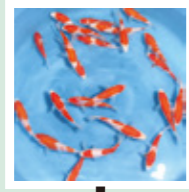

2019 令和セール

5/9(木)～5/23(木)

送料 ¥1,000 当歳おまかせミックス普及品

送料 1,000 円の他に消費税・代引き手数料が別途かかります。

昭和 紅白 大正

大正三色に似ますが、作出されたのは昭和初期。大正三色とは違い、成長と共に黒い地肌で白と赤の模様が現れてきます。

白い地肌に赤い模様が入った品種です。昔から錦鯉の中で一番人気のある品種です。

紅白模様に黒い斑紋(墨)が入った品種です。大正時代に作られたため、大正三色と呼ばれています。