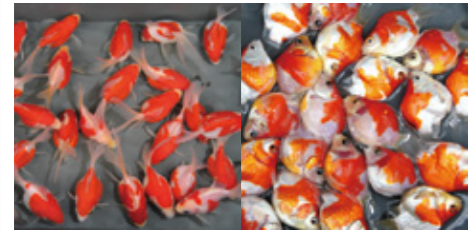

50尾限定

こみこみ価格!!

品番：玉さばBパック
サイズ 10-13cm
8尾 ¥6,800

越後玉さば中級品

200尾限定

こみこみ価格!!

品番：玉さばCパック
サイズ 5-7cm
10尾 ¥6,800

サバ尾普及品～中級品