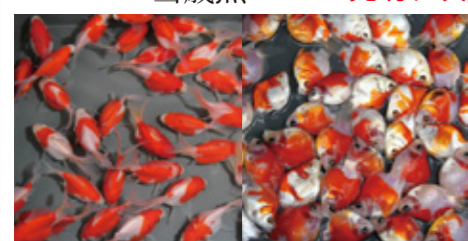

当歳 越後玉さば・サバ尾販売

特典 消費税・送料・代引き手数料当社負担!!

表示価格でご提供いたします!!

越後玉さば普及品

200尾限定

こみこみ価格!!

品番：玉さばAパック
サイズ 5-6cm
20尾 ¥6,800
30尾 ¥9,600
40尾 ¥12,000

越後玉さば普及品

50尾限定

こみこみ価格!!